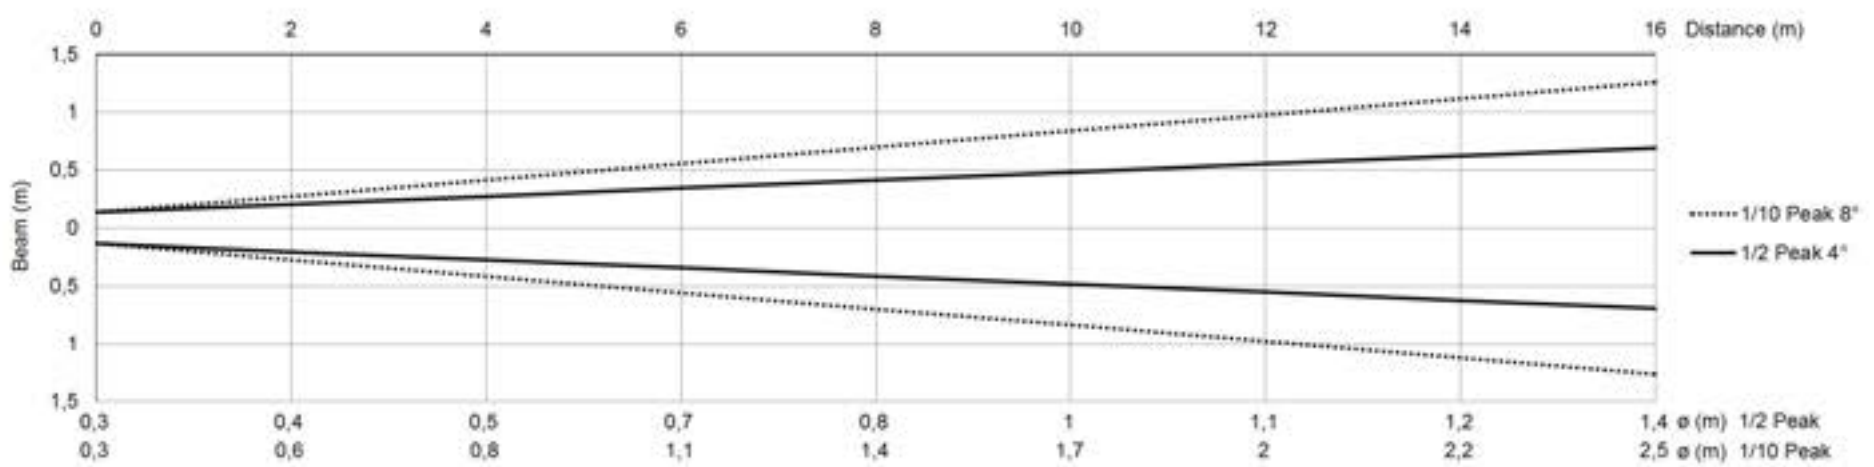

PHOTOMETRIC DATA

min. Zoom

Distance (m)	2	4	5	6	8	10	12	14
All LEDs on (LUX)	156163	39041	24986	17351	9760	6247	4338	3187
All LEDs on (fc)	14508	3627	2321	1612	907	580	403	296

Total output: 8500 lm

PHOTOMETRIC DATA

max. Zoom

Distance (m)	2	4	5	6	8	10	12	14
All LEDs on (LUX)	9494	2374	1519	1055	593	380	264	194
All LEDs on (fc)	882	221	141	98	55	35	25	18

Total output: 17.000 lm