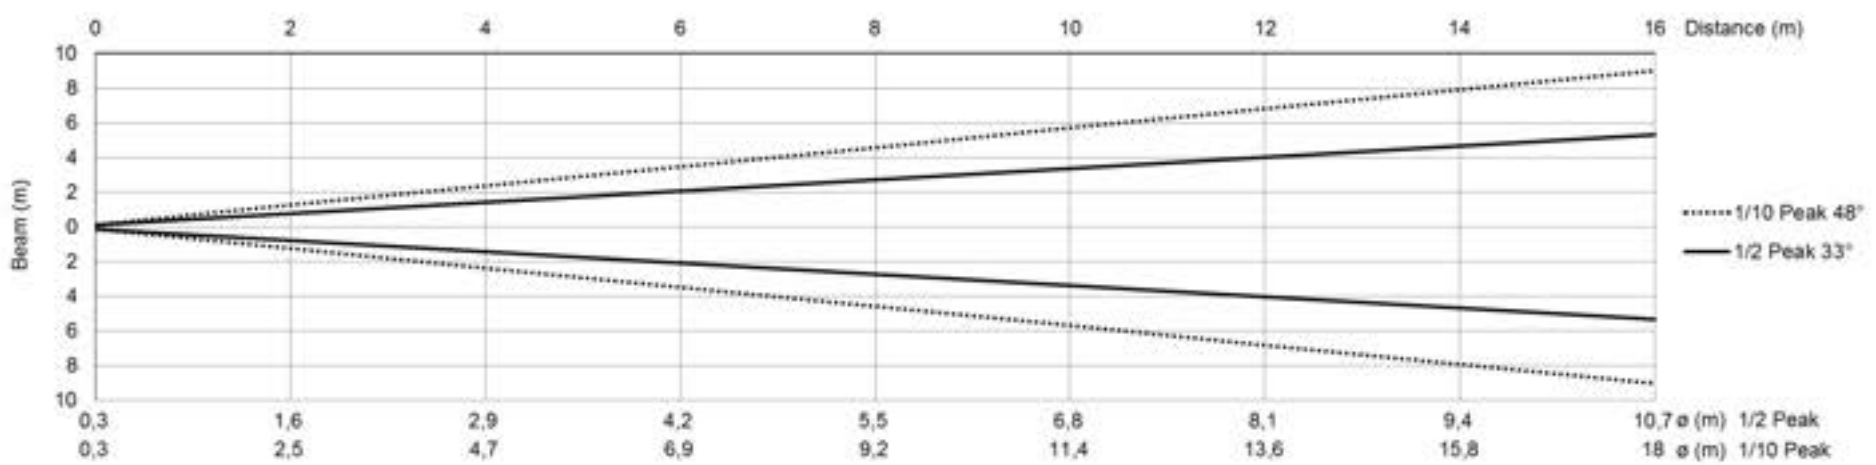

PHOTOMETRIC DATA

min. Zoom

Distance (m)	2	4	5	6	8	10	12	14
All LEDs on (LUX)	156163	39041	24986	17351	9760	6247	4338	3187
All LEDs on (fc)	14508	3627	2321	1612	907	580	403	296

Total output: 8500 lm

PHOTOMETRIC DATA

max. Zoom

Distance (m)	2	4	5	6	8	10	12	14
All LEDs on (LUX)	9494	2374	1519	1055	593	380	264	194
All LEDs on (fc)	882	221	141	98	55	35	25	18

Total output: 17.000 lm