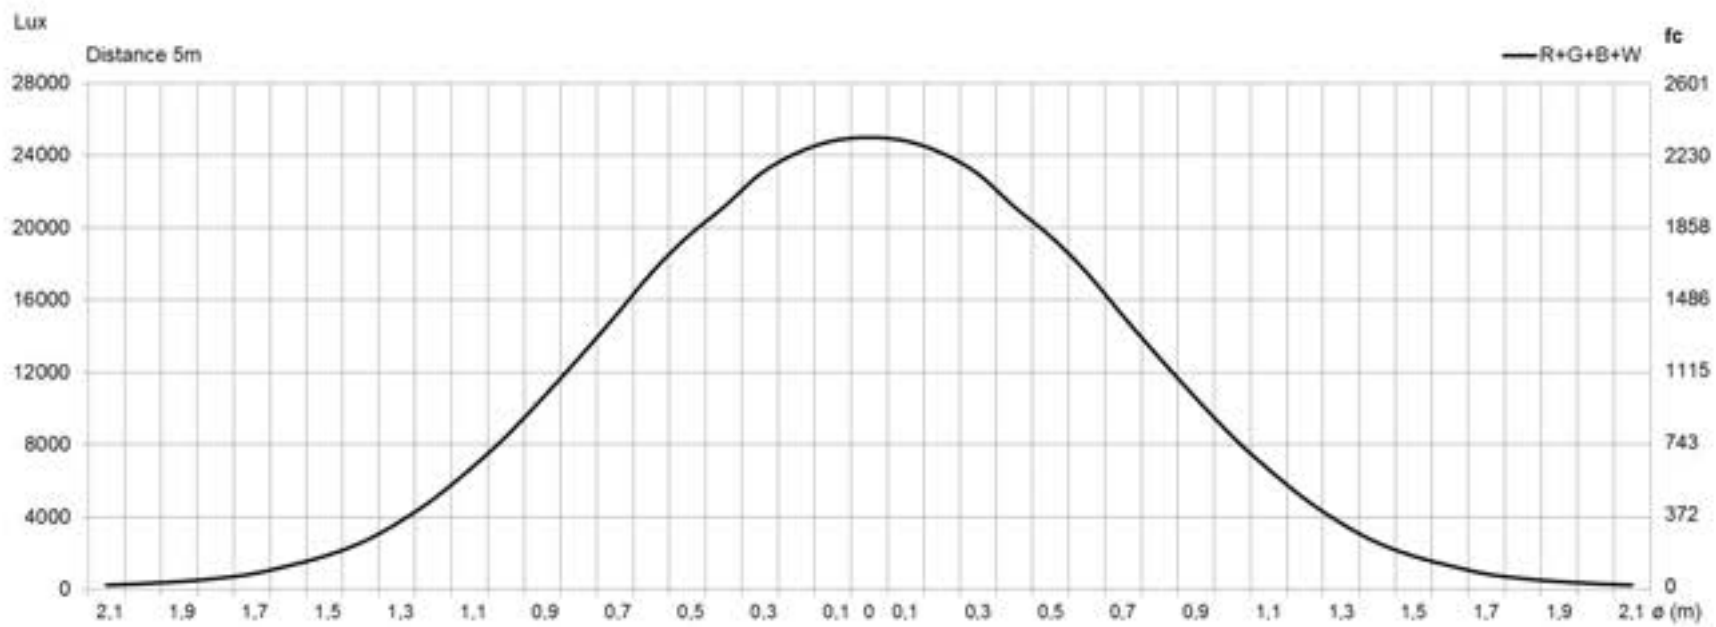

PHOTOMETRIC DATA

min. Zoom

Distance (m)	2	4	5	6	8	10	12	14
All LEDs on (LUX)	156163	39041	24986	17351	9760	6247	4338	3187
All LEDs on (fc)	14508	3627	2321	1612	907	580	403	296

Total output: 8500 lm

PHOTOMETRIC DATA

max. Zoom

Distance (m)	2	4	5	6	8	10	12	14
All LEDs on (LUX)	9494	2374	1519	1055	593	380	264	194
All LEDs on (fc)	882	221	141	98	55	35	25	18

Total output: 17.000 lm