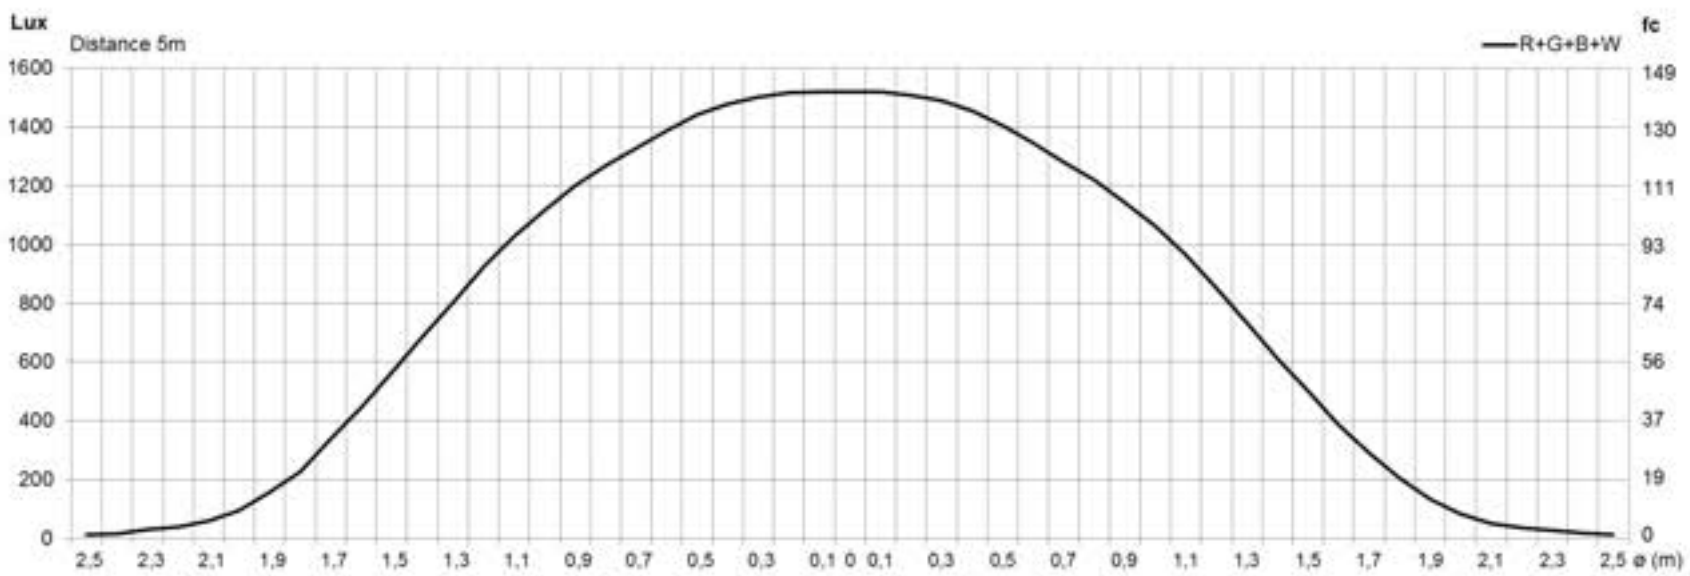

PHOTOMETRIC DATA

min. Zoom

Distance (m)	2	4	5	6	8	10	12	14
All LEDs on (LUX)	156163	39041	24986	17351	9760	6247	4338	3187
All LEDs on (fc)	14508	3627	2321	1612	907	580	403	296

Total output: 8500 lm

PHOTOMETRIC DATA

max. Zoom

Distance (m)	2	4	5	6	8	10	12	14
All LEDs on (LUX)	9494	2374	1519	1055	593	380	264	194
All LEDs on (fc)	882	221	141	98	55	35	25	18

Total output: 17.000 lm