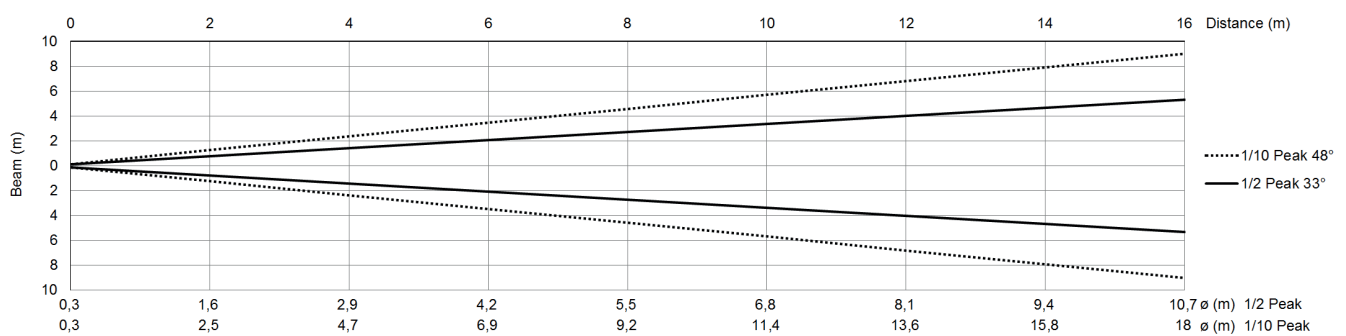

# PHOTOMETRIC DATA

# A12

TUNABLE WHITE

max. Zoom

Distance (m)	2	4	5	6	8	10	12	14
All LEDs on (LUX)	12588	3147	2076	1399	787	504	350	257
All LEDs on (fc)	1169	292	193	130	73	47	32	24

Output:      2.800 K      9.000 lm  
               5.000 K      23.500 lm  
               5.600 K      22.350 lm  
               7.700 K      15.000 lm