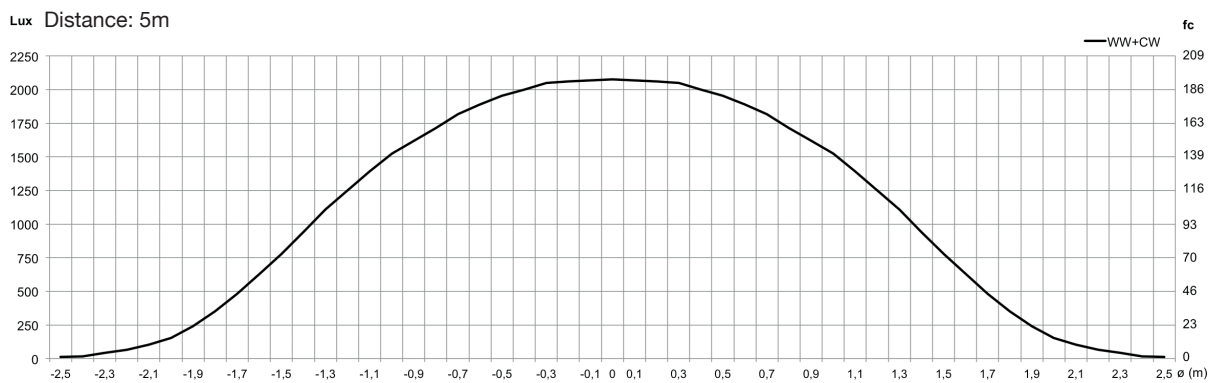

# PHOTOMETRIC DATA

# A12

TUNABLE WHITE

max. Zoom

Distance (m)	2	4	5	6	8	10	12	14
All LEDs on (LUX)	12588	3147	2076	1399	787	504	350	257
All LEDs on (fc)	1169	292	193	130	73	47	32	24

Output:      2.800 K      9.000 lm  
               5.000 K      23.500 lm  
               5.600 K      22.350 lm  
               7.700 K      15.000 lm