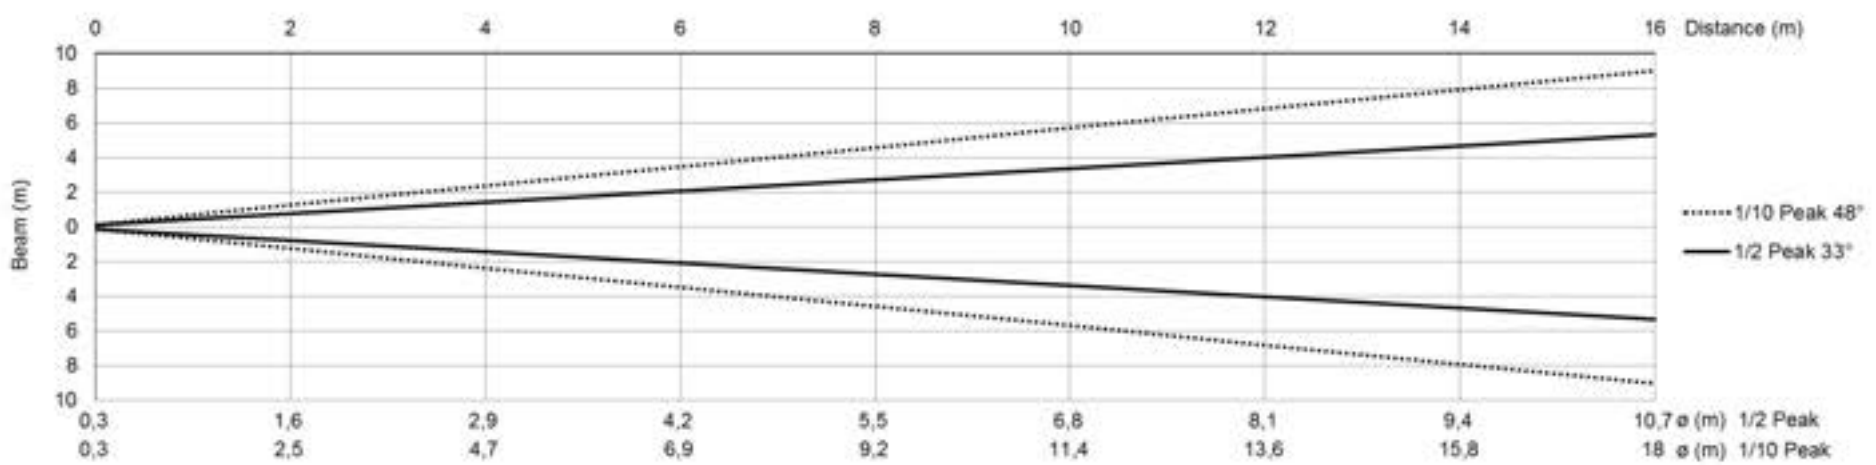

# PHOTOMETRIC DATA

min. Zoom

Distance (m)	2	4	5	6	8	10	12	14
All LEDs on (LUX)	156163	39041	24986	17351	9760	6247	4338	3187
All LEDs on (fc)	14508	3627	2321	1612	907	580	403	296

Total output: 8500 lm

# PHOTOMETRIC DATA

max. Zoom

Distance (m)	2	4	5	6	8	10	12	14
All LEDs on (LUX)	9494	2374	1519	1055	593	380	264	194
All LEDs on (fc)	882	221	141	98	55	35	25	18

Total output: 17.000 lm