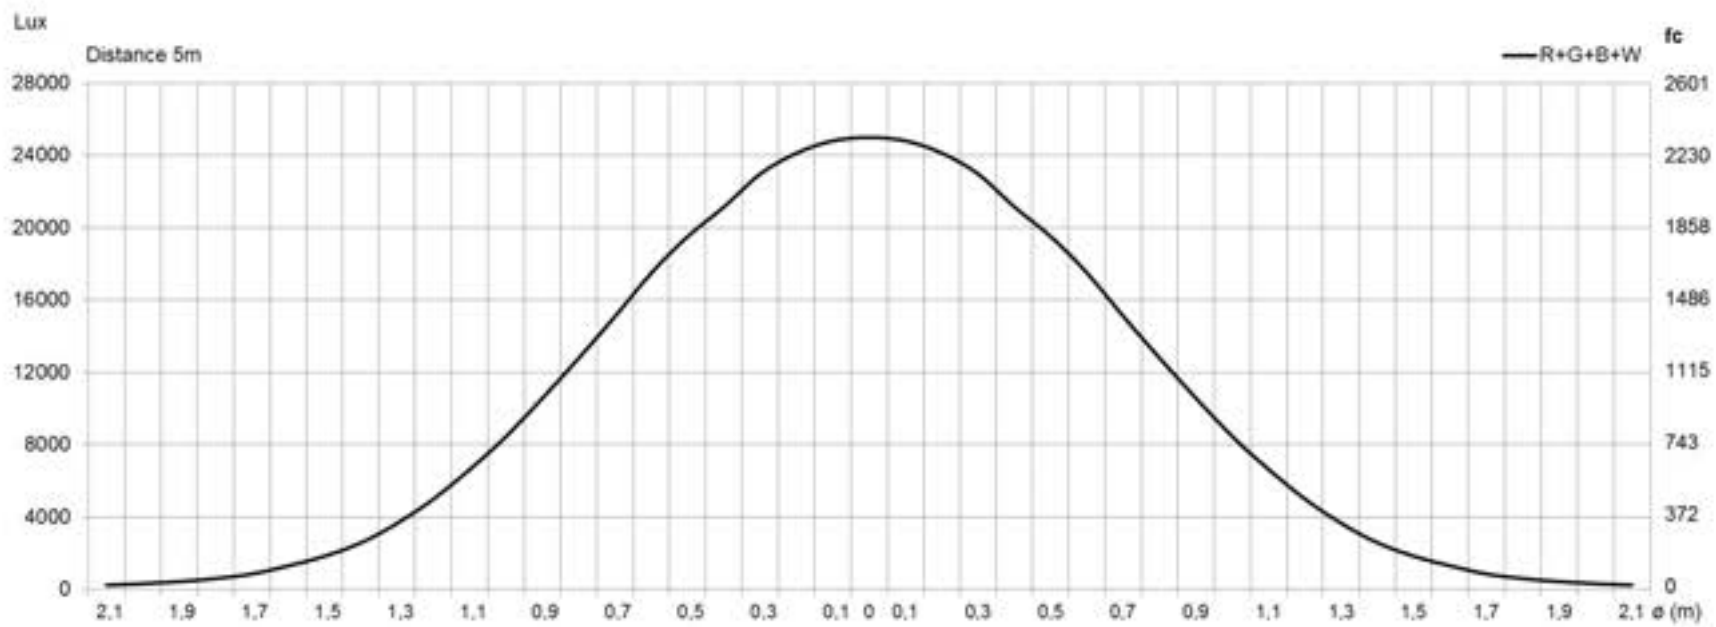

# PHOTOMETRIC DATA

min. Zoom

Distance (m)	2	4	5	6	8	10	12	14
All LEDs on (LUX)	156163	39041	24986	17351	9760	6247	4338	3187
All LEDs on (fc)	14508	3627	2321	1612	907	580	403	296

Total output: 8500 lm

# PHOTOMETRIC DATA

max. Zoom

Distance (m)	2	4	5	6	8	10	12	14
All LEDs on (LUX)	9494	2374	1519	1055	593	380	264	194
All LEDs on (fc)	882	221	141	98	55	35	25	18

Total output: 17.000 lm