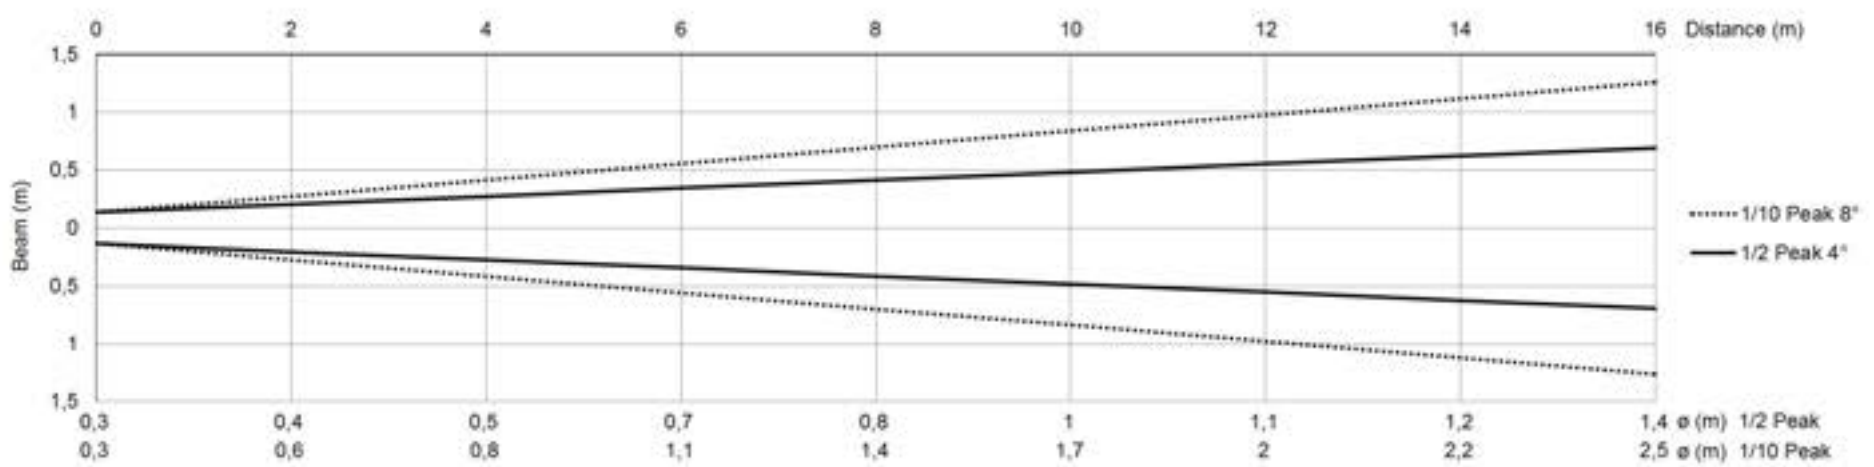

# PHOTOMETRIC DATA

min. Zoom

Distance (m)	2	4	5	6	8	10	12	14
All LEDs on (LUX)	156163	39041	24986	17351	9760	6247	4338	3187
All LEDs on (fc)	14508	3627	2321	1612	907	580	403	296

Total output: 8500 lm

# PHOTOMETRIC DATA

max. Zoom

Distance (m)	2	4	5	6	8	10	12	14
All LEDs on (LUX)	9494	2374	1519	1055	593	380	264	194
All LEDs on (fc)	882	221	141	98	55	35	25	18

Total output: 17.000 lm