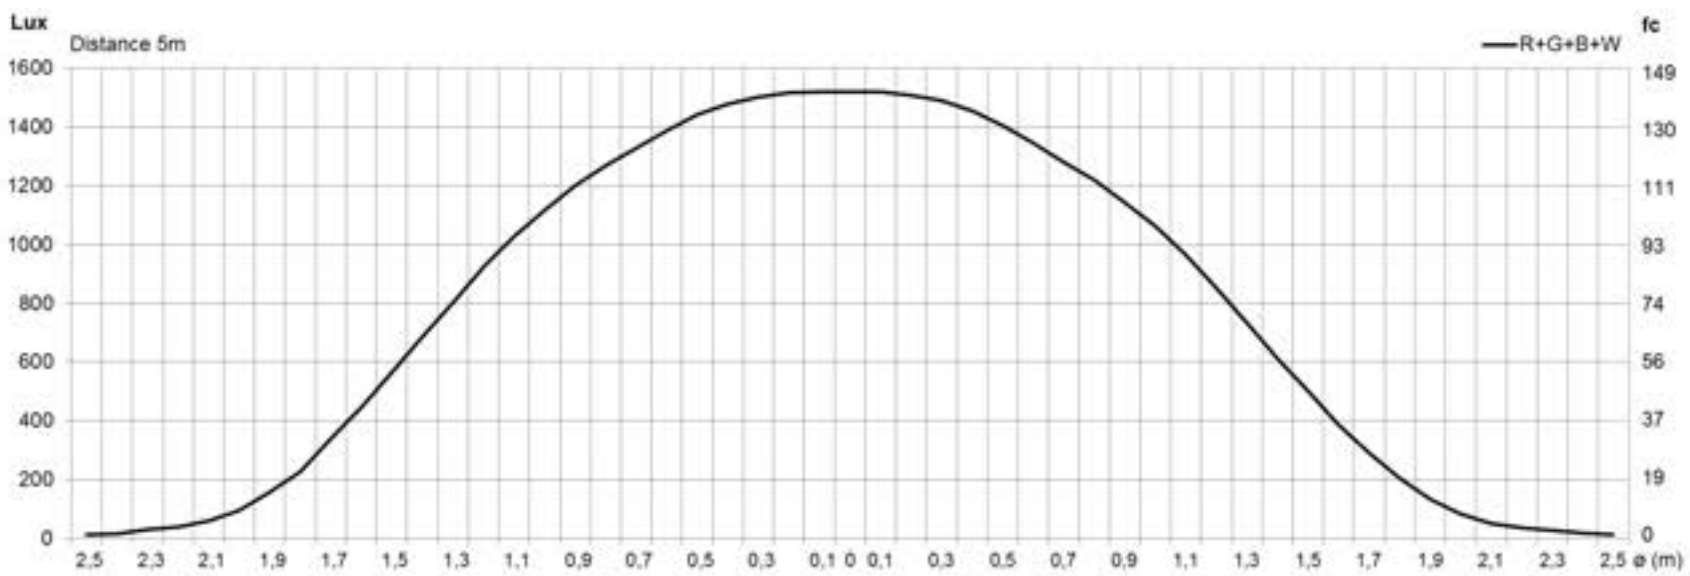

# PHOTOMETRIC DATA

min. Zoom

Distance (m)	2	4	5	6	8	10	12	14
All LEDs on (LUX)	156163	39041	24986	17351	9760	6247	4338	3187
All LEDs on (fc)	14508	3627	2321	1612	907	580	403	296

Total output: 8500 lm

# PHOTOMETRIC DATA

max. Zoom

Distance (m)	2	4	5	6	8	10	12	14
All LEDs on (LUX)	9494	2374	1519	1055	593	380	264	194
All LEDs on (fc)	882	221	141	98	55	35	25	18

Total output: 17.000 lm