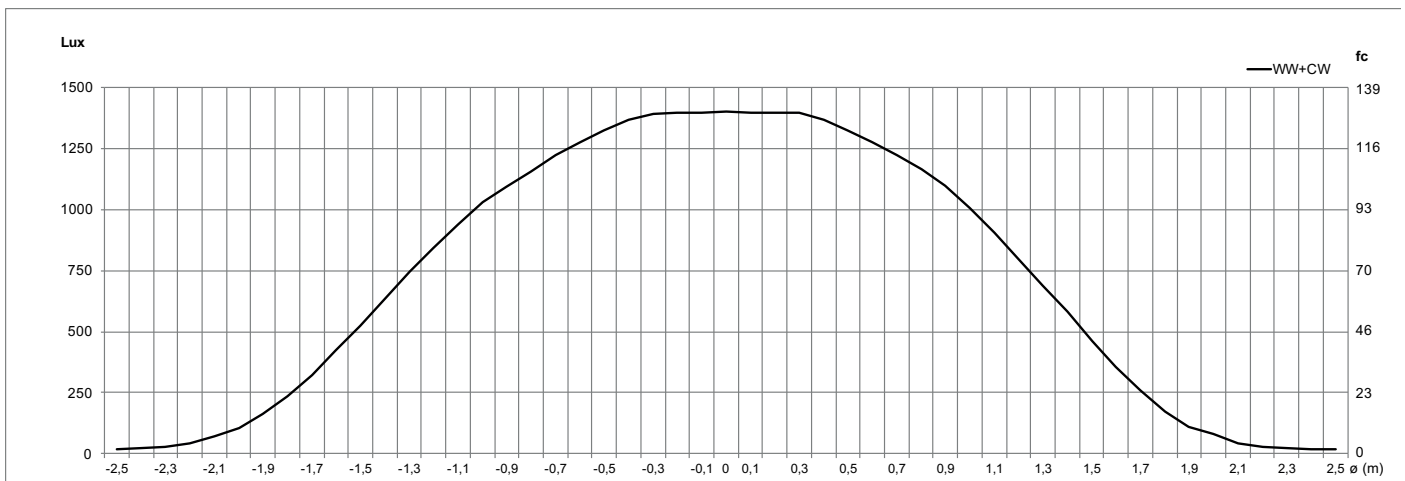

PHOTOMETRIC DATA

A8

TUNABLE WHITE

max. Zoom

Distance (m)	2	4	5	6	8	10	12	14
All LEDs on (LUX)	8483	2120	1400	942	530	339	235	173
All LEDs on (fc)	788	197	130	88	49	31	22	16

Distance: 5m

Output: 2.800 K 6.070 lm
 5.000 K 15.780 lm
 5.600 K 15.064 lm
 7.700 K 10.105 lm

JB LIGHTING

www.jb-lighting.de

min. Zoom

Distance (m)	2	4	5	6	8	10	12	14
All LEDs on (LUX)	162169	40542	26206	18018	10135	6486	4504	3309
All LEDs on (fc)	15066	3766	2435	1674	942	603	418	307

Distance: 5m