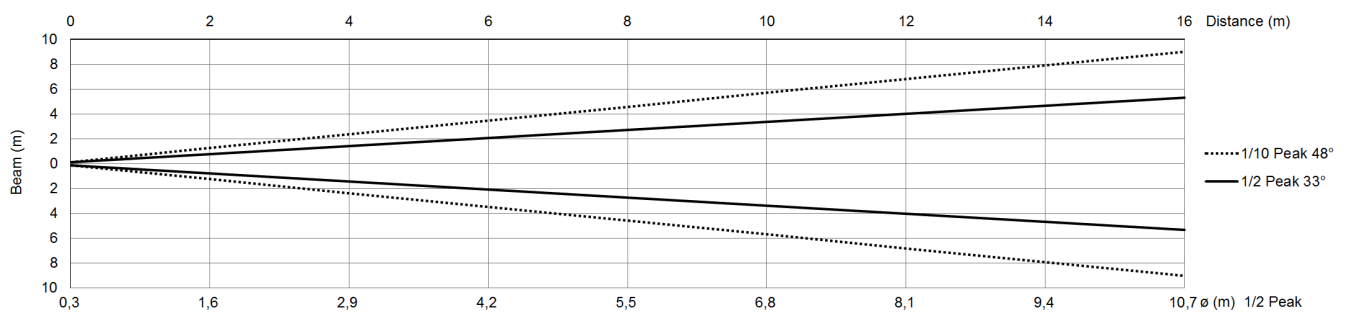

PHOTOMETRIC DATA

A8

TUNABLE WHITE

max. Zoom

Distance (m)	2	4	5	6	8	10	12	14
All LEDs on (LUX)	8483	2120	1400	942	530	339	235	173
All LEDs on (fc)	788	197	130	88	49	31	22	16

Distance: 5m

Output: 2.800 K 6.070 lm
 5.000 K 15.780 lm
 5.600 K 15.064 lm
 7.700 K 10.105 lm

JB LIGHTING

www.jb-lighting.de

min. Zoom

Distance (m)	2	4	5	6	8	10	12	14
All LEDs on (LUX)	162169	40542	26206	18018	10135	6486	4504	3309
All LEDs on (fc)	15066	3766	2435	1674	942	603	418	307

Distance: 5m