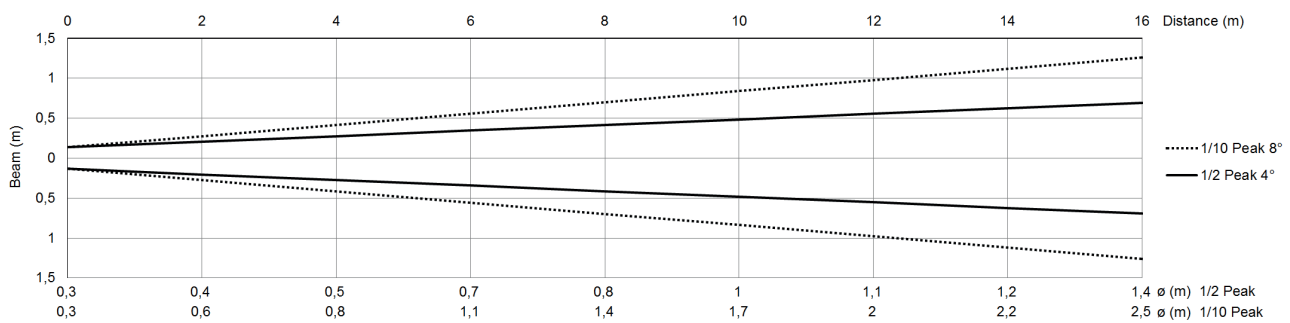

PHOTOMETRIC DATA

A8

TUNABLE WHITE

max. Zoom

Distance (m)	2	4	5	6	8	10	12	14
All LEDs on (LUX)	8483	2120	1400	942	530	339	235	173
All LEDs on (fc)	788	197	130	88	49	31	22	16

Distance: 5m

Output: 2.800 K 6.070 lm
 5.000 K 15.780 lm
 5.600 K 15.064 lm
 7.700 K 10.105 lm

JB LIGHTING

www.jb-lighting.de

min. Zoom

Distance (m)	2	4	5	6	8	10	12	14
All LEDs on (LUX)	162169	40542	26206	18018	10135	6486	4504	3309
All LEDs on (fc)	15066	3766	2435	1674	942	603	418	307

Distance: 5m