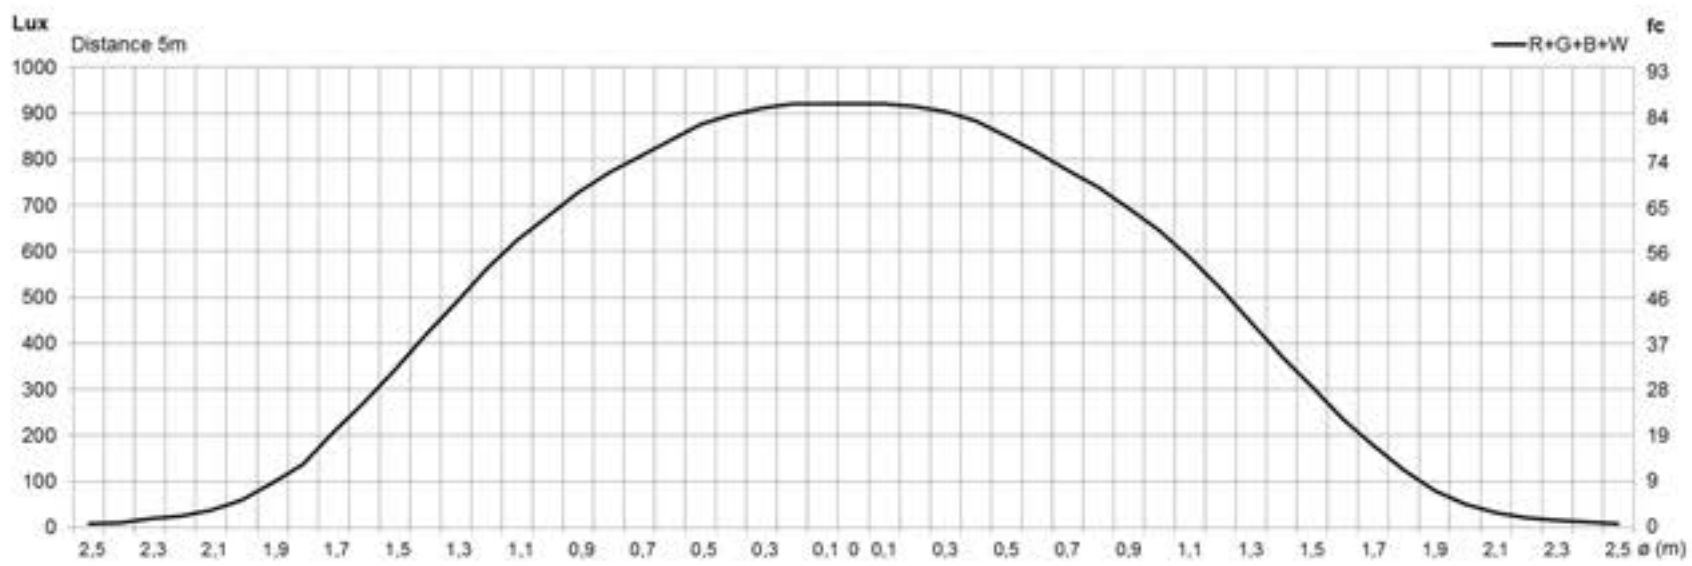

# PHOTOMETRIC DATA

min. Zoom

min. Zoom A8	2	4	5	6	8	10	12	14
All LEDs on (LUX)	94722	23681	15155	10524	5920	3789	2631	1933
All LEDs on (fc)	8800	2200	1408	978	550	352	244	180

Total output: 5100 lm

# PHOTOMETRIC DATA

max. Zoom

Distance (m)	2	4	5	6	8	10	12	14
All LEDs on (LUX)	5759	1440	921	640	360	230	160	118
All LEDs on (fc)	535	134	86	59	33	21	15	11

Total output: 11.000 lm