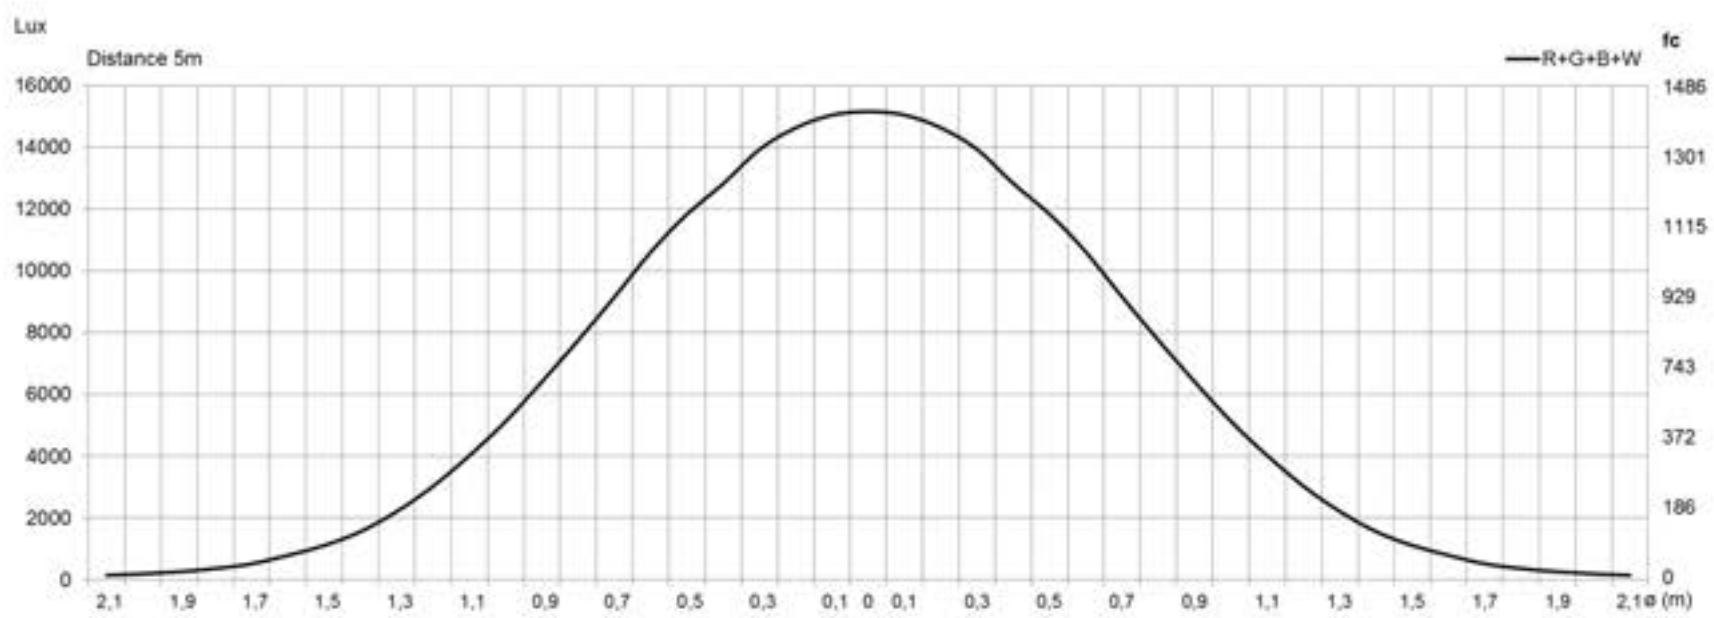

# PHOTOMETRIC DATA

min. Zoom

min. Zoom A8	2	4	5	6	8	10	12	14
All LEDs on (LUX)	94722	23681	15155	10524	5920	3789	2631	1933
All LEDs on (fc)	8800	2200	1408	978	550	352	244	180

Total output: 5100 lm

# PHOTOMETRIC DATA

max. Zoom

Distance (m)	2	4	5	6	8	10	12	14
All LEDs on (LUX)	5759	1440	921	640	360	230	160	118
All LEDs on (fc)	535	134	86	59	33	21	15	11

Total output: 11.000 lm