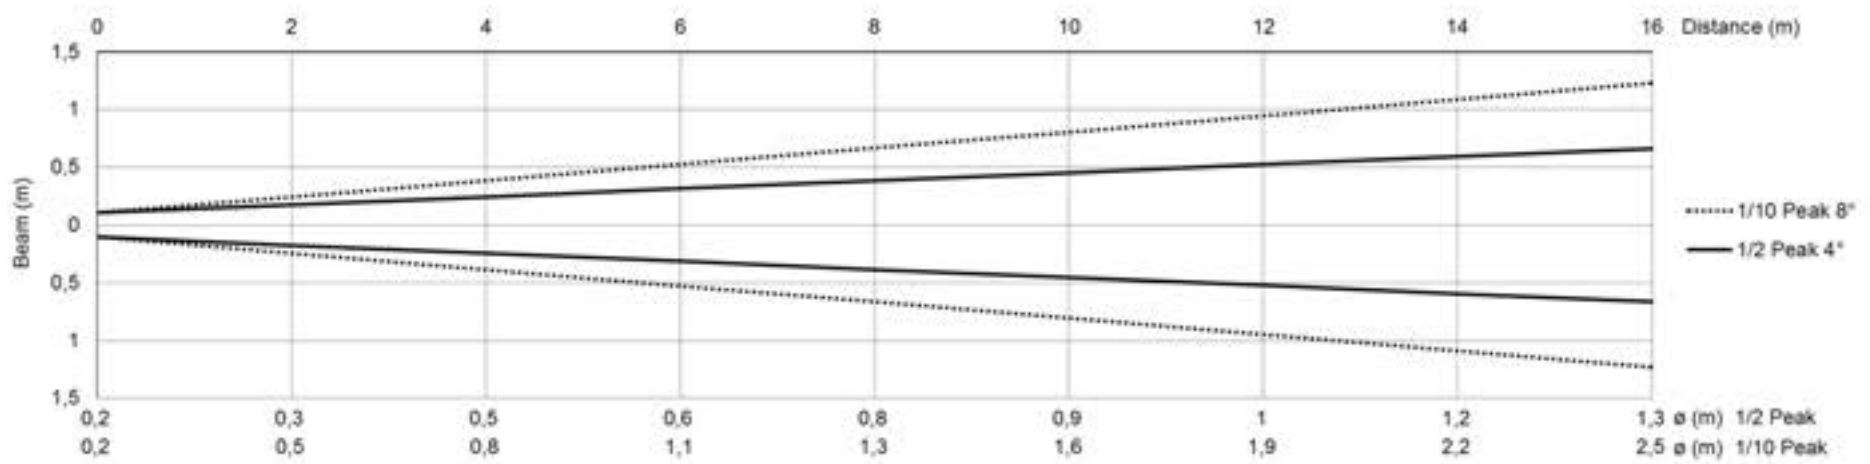

# PHOTOMETRIC DATA

min. Zoom

min. Zoom A8	2	4	5	6	8	10	12	14
All LEDs on (LUX)	94722	23681	15155	10524	5920	3789	2631	1933
All LEDs on (fc)	8800	2200	1408	978	550	352	244	180

Total output: 5100 lm

# PHOTOMETRIC DATA

max. Zoom

Distance (m)	2	4	5	6	8	10	12	14
All LEDs on (LUX)	5759	1440	921	640	360	230	160	118
All LEDs on (fc)	535	134	86	59	33	21	15	11

Total output: 11.000 lm