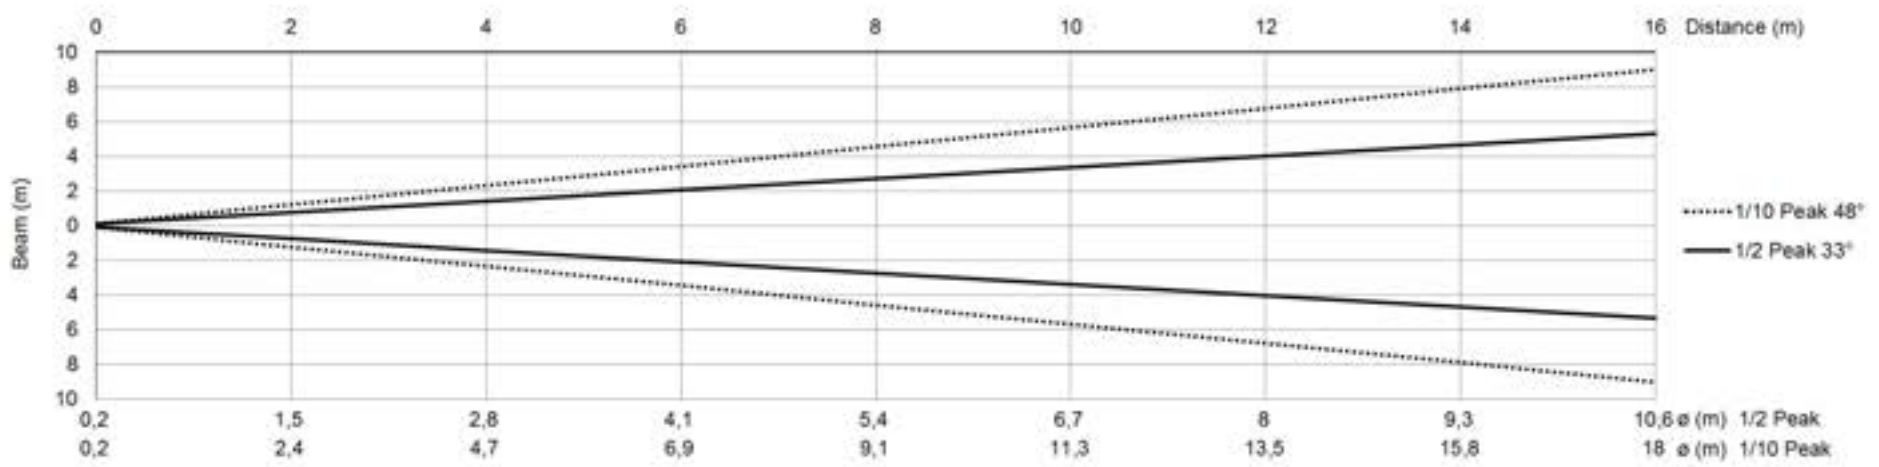

# PHOTOMETRIC DATA

min. Zoom

min. Zoom A8	2	4	5	6	8	10	12	14
All LEDs on (LUX)	94722	23681	15155	10524	5920	3789	2631	1933
All LEDs on (fc)	8800	2200	1408	978	550	352	244	180

Total output: 5100 lm

# PHOTOMETRIC DATA

max. Zoom

Distance (m)	2	4	5	6	8	10	12	14
All LEDs on (LUX)	5759	1440	921	640	360	230	160	118
All LEDs on (fc)	535	134	86	59	33	21	15	11

Total output: 11.000 lm