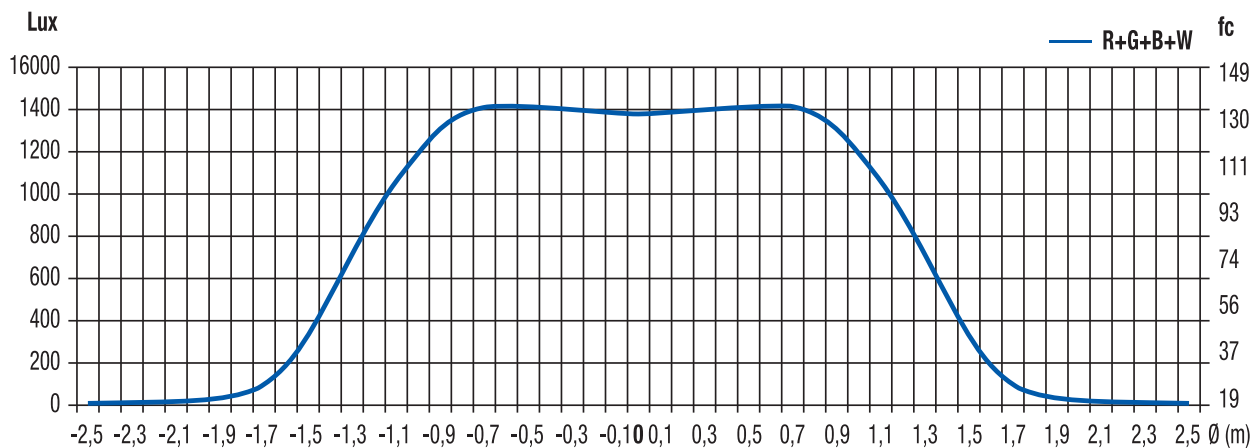

Min. Zoom

Distance (m)	2	4	5	6	8	10	12	14
All LEDs on (LUX)	180822	45206	28932	20091	11301	7233	5023	3690
All LEDs on (fc)	16799	4200	2688	1867	1050	672	467	343

Illuminance Distribution

Distance 5m

Total output: 9.280 lm

Max. Zoom

Distance (m)	2	4	5	6	8	10	12	14
All LEDs on (LUX)	8383	2096	1341	931	524	335	233	171
All LEDs on (fc)	779	195	125	87	49	31	22	16

Illuminance Distribution

Distance 5m

Total output: 12.200 lm