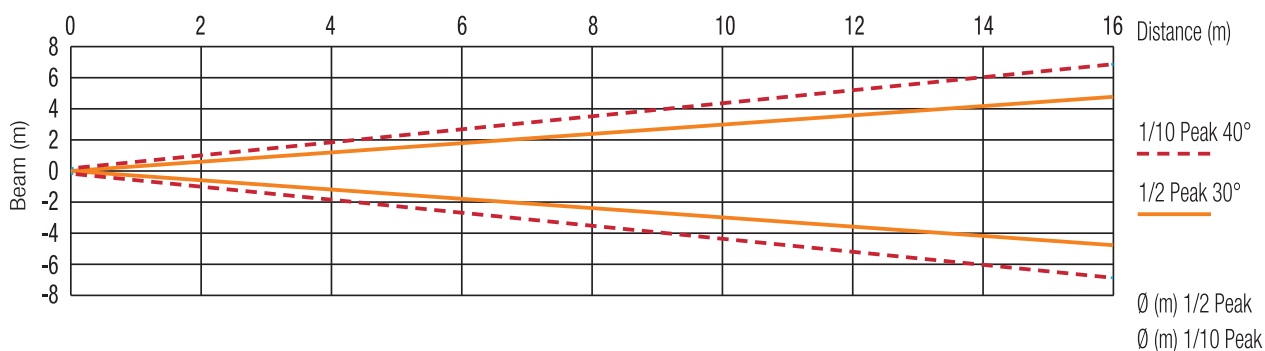

Min. Zoom

Distance (m)	2	4	5	6	8	10	12	14
All LEDs on (LUX)	180822	45206	28932	20091	11301	7233	5023	3690
All LEDs on (fc)	16799	4200	2688	1867	1050	672	467	343

Illuminance Distribution

Distance 5m

Total output: 9.280 lm

Max. Zoom

Distance (m)	2	4	5	6	8	10	12	14
All LEDs on (LUX)	8383	2096	1341	931	524	335	233	171
All LEDs on (fc)	779	195	125	87	49	31	22	16

Illuminance Distribution

Distance 5m

Total output: 12.200 lm