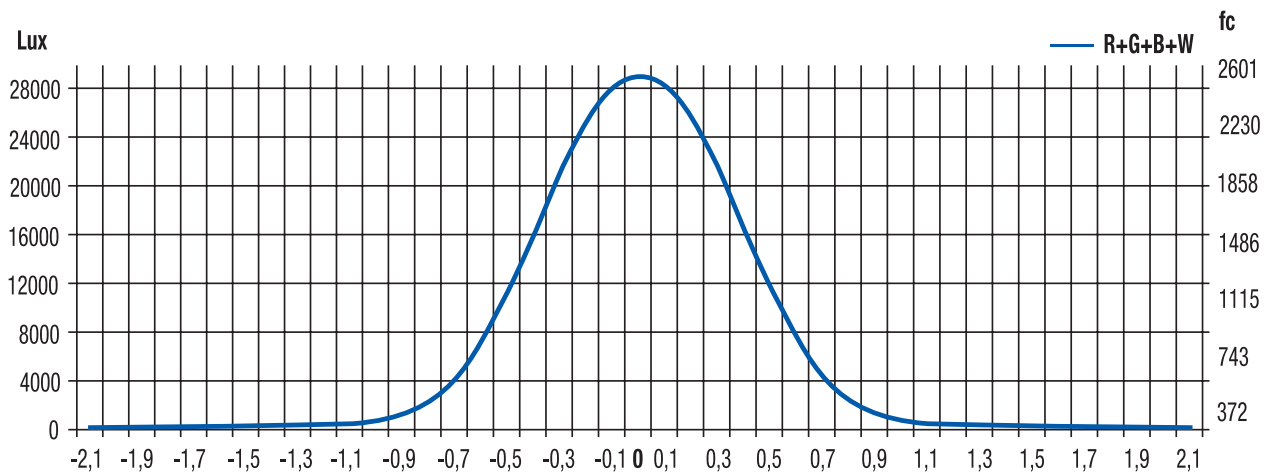

Min. Zoom

Distance (m)	2	4	5	6	8	10	12	14
All LEDs on (LUX)	180822	45206	28932	20091	11301	7233	5023	3690
All LEDs on (fc)	16799	4200	2688	1867	1050	672	467	343

Illuminance Distribution

Distance 5m

Total output: 9.280 lm

Max. Zoom

Distance (m)	2	4	5	6	8	10	12	14
All LEDs on (LUX)	8383	2096	1341	931	524	335	233	171
All LEDs on (fc)	779	195	125	87	49	31	22	16

Illuminance Distribution

Distance 5m

Total output: 12.200 lm