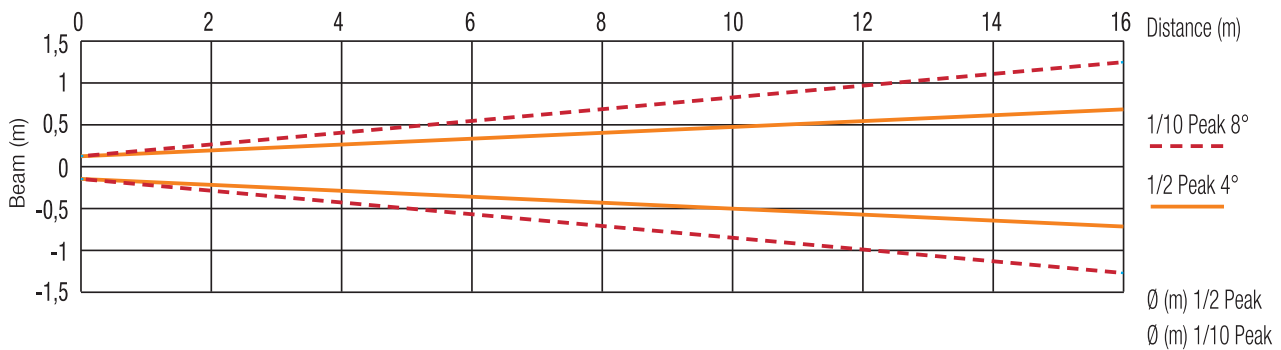

Min. Zoom

Distance (m)	2	4	5	6	8	10	12	14
All LEDs on (LUX)	180822	45206	28932	20091	11301	7233	5023	3690
All LEDs on (fc)	16799	4200	2688	1867	1050	672	467	343

Illuminance Distribution

Distance 5m

Total output: 9.280 lm

Max. Zoom

Distance (m)	2	4	5	6	8	10	12	14
All LEDs on (LUX)	8383	2096	1341	931	524	335	233	171
All LEDs on (fc)	779	195	125	87	49	31	22	16

Illuminance Distribution

Distance 5m

Total output: 12.200 lm