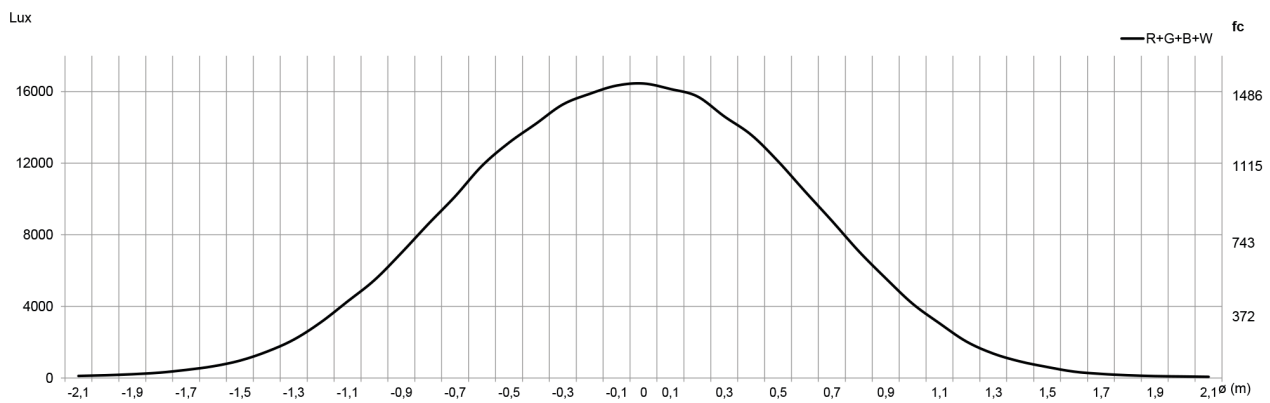

min. Zoom

Distance (m)	2	4	5	6	8	10	12	14
All LEDs on (LUX)	102827	25706	16452	11425	6426	4113	2856	2098
All LEDs on (fc)	9553	2388	1528	1061	597	382	265	195

Total output: 4966 lm

max. Zoom

Distance (m)	2	4	5	6	8	10	12	14
All LEDs on (LUX)	4115	1028	658	457	257	164	114	83
All LEDs on (fc)	382	96	61	42	24	15	11	8

Total output: 6411 lm