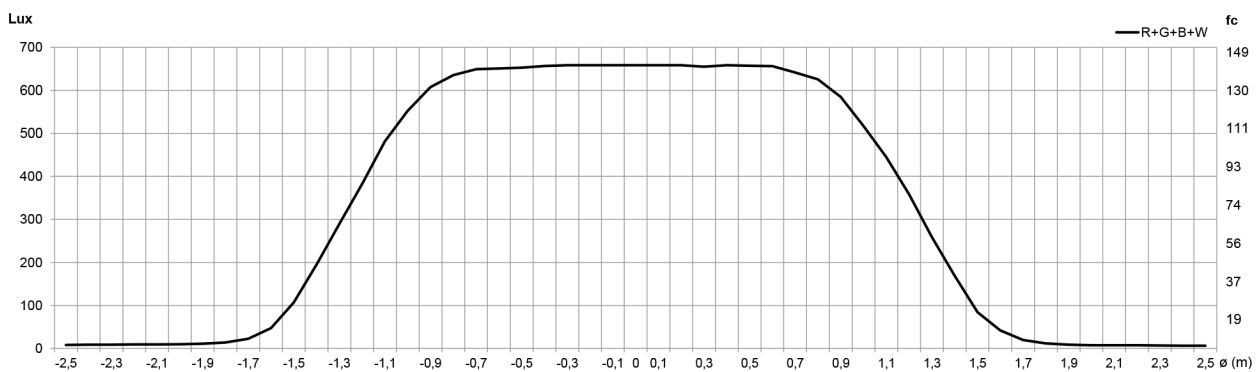

min. Zoom

Distance (m)	2	4	5	6	8	10	12	14
All LEDs on (LUX)	102827	25706	16452	11425	6426	4113	2856	2098
All LEDs on (fc)	9553	2388	1528	1061	597	382	265	195

Total output: 4966 lm

max. Zoom

Distance (m)	2	4	5	6	8	10	12	14
All LEDs on (LUX)	4115	1028	658	457	257	164	114	83
All LEDs on (fc)	382	96	61	42	24	15	11	8

Total output: 6411 lm