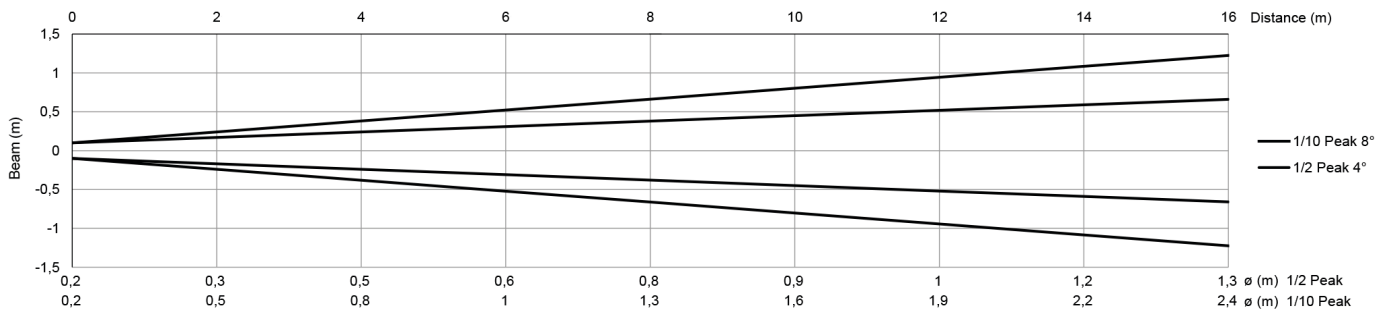

min. Zoom

Distance (m)	2	4	5	6	8	10	12	14
All LEDs on (LUX)	102827	25706	16452	11425	6426	4113	2856	2098
All LEDs on (fc)	9553	2388	1528	1061	597	382	265	195

Total output: 4966 lm

max. Zoom

Distance (m)	2	4	5	6	8	10	12	14
All LEDs on (LUX)	4115	1028	658	457	257	164	114	83
All LEDs on (fc)	382	96	61	42	24	15	11	8

Total output: 6411 lm