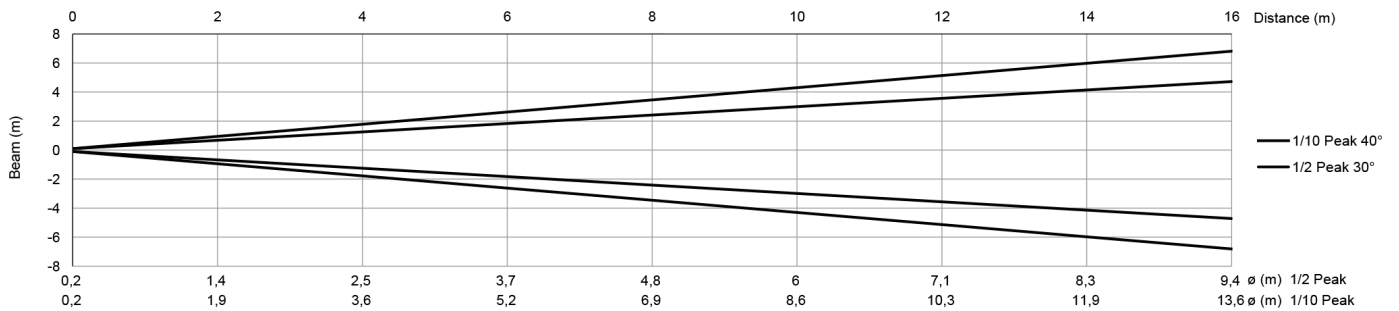

min. Zoom

Distance (m)	2	4	5	6	8	10	12	14
All LEDs on (LUX)	102827	25706	16452	11425	6426	4113	2856	2098
All LEDs on (fc)	9553	2388	1528	1061	597	382	265	195

Total output: 4966 lm

max. Zoom

Distance (m)	2	4	5	6	8	10	12	14
All LEDs on (LUX)	4115	1028	658	457	257	164	114	83
All LEDs on (fc)	382	96	61	42	24	15	11	8

Total output: 6411 lm