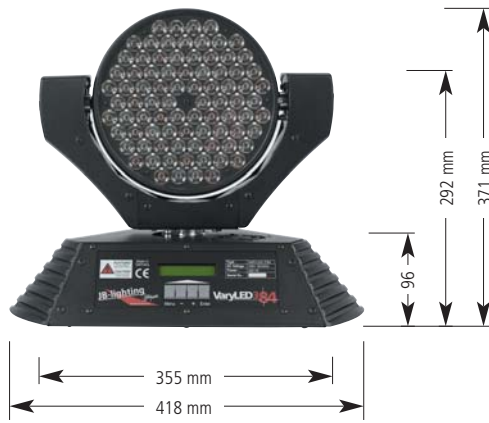

VaryLED-Set Spezifikationen / technical data

Case

- Robuste professionelle Konstruktion
- Gebremste Rollen, 8 Griffe

Ausstattung

- 4 x VaryLED 3*84
- 4 zusätzliche Weitwinkelpanels
- 8 x Trussbefestigungen
- Schraubendreher

Abmessungen & Gewichte

- L/B/H: 102x60x47cm
- Gewicht bestückt: 100kg (Case: 48kg)

Case

- Robust professional construction
- Wheels with brakes, 8 handles

Features

- 4 x VaryLED 3*84
- 4 extra wideangle lenspanels
- 8 x truss fittings
- Philips screwdriver

Dimensions & weights

- L/W/H: 102x60x47cm
- Weight of complete Set: 100kg (Case: 48kg)

DMX-Verbindung

3- und 5-Pol XLR

DMX-connectors
3- and 5-pin XLR

Sicherungsöse

Safety ring

Bedienfeld mit vier Tastern und beleuchtetem Display

Control panel with four keys and illuminated display

VaryLED 3*84 Spezifikationen / technical data

Optik und Lichtquelle

- 84 Luxeon LEDs (Lebensdauer 50.000h)
- 10° Abstrahlwinkel, 25° optional

Effekte

- RGB Farbmischung
- Elektronischer Dimmer 0-100%
- Farbtreue Dimmung
- Elektronisches Strobe mit Puls- und Zufallseffekten
- Bewegungsbereich: 430° Pan / 270° Tilt