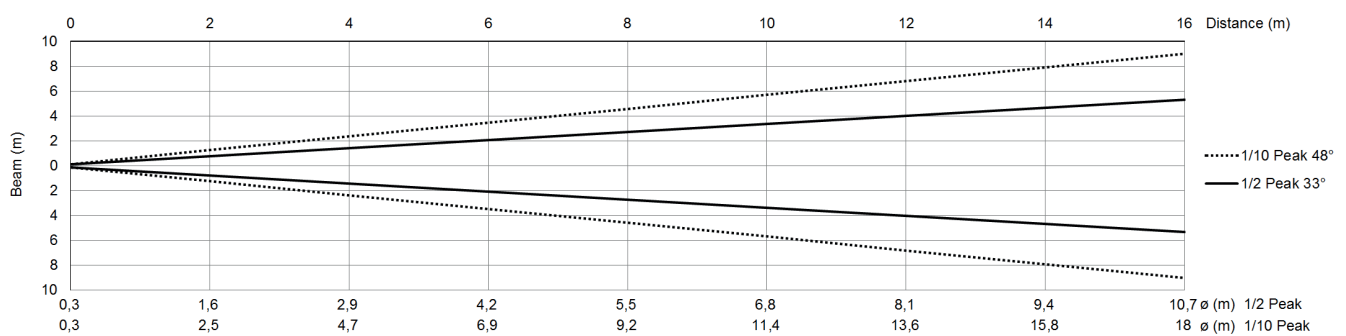

PHOTOMETRIC DATA

A12

TUNABLE WHITE

max. Zoom

Distance (m)	2	4	5	6	8	10	12	14
All LEDs on (LUX)	12588	3147	2076	1399	787	504	350	257
All LEDs on (fc)	1169	292	193	130	73	47	32	24

Output: 2.800 K 9.000 lm
 5.000 K 23.500 lm
 5.600 K 22.350 lm
 7.700 K 15.000 lm

JB LIGHTING

www.jb-lighting.de

min. Zoom

Distance (m)	2	4	5	6	8	10	12	14
All LEDs on (LUX)	232603	58151	36800	25845	14538	9304	6461	4747
All LEDs on (fc)	21609	5402	3419	2401	1351	864	600	441