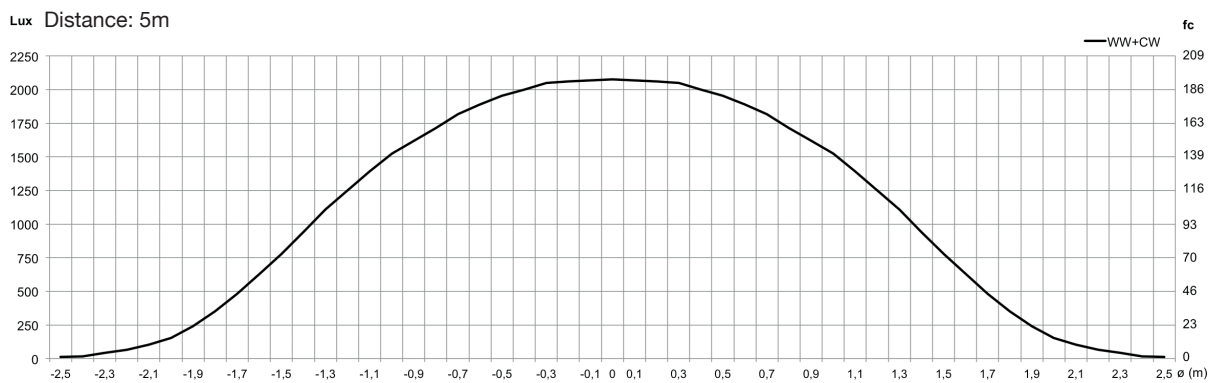

PHOTOMETRIC DATA

A12

TUNABLE WHITE

max. Zoom

Distance (m)	2	4	5	6	8	10	12	14
All LEDs on (LUX)	12588	3147	2076	1399	787	504	350	257
All LEDs on (fc)	1169	292	193	130	73	47	32	24

Output: 2.800 K 9.000 lm
 5.000 K 23.500 lm
 5.600 K 22.350 lm
 7.700 K 15.000 lm

JB LIGHTING

www.jb-lighting.de

min. Zoom

Distance (m)	2	4	5	6	8	10	12	14
All LEDs on (LUX)	232603	58151	36800	25845	14538	9304	6461	4747
All LEDs on (fc)	21609	5402	3419	2401	1351	864	600	441